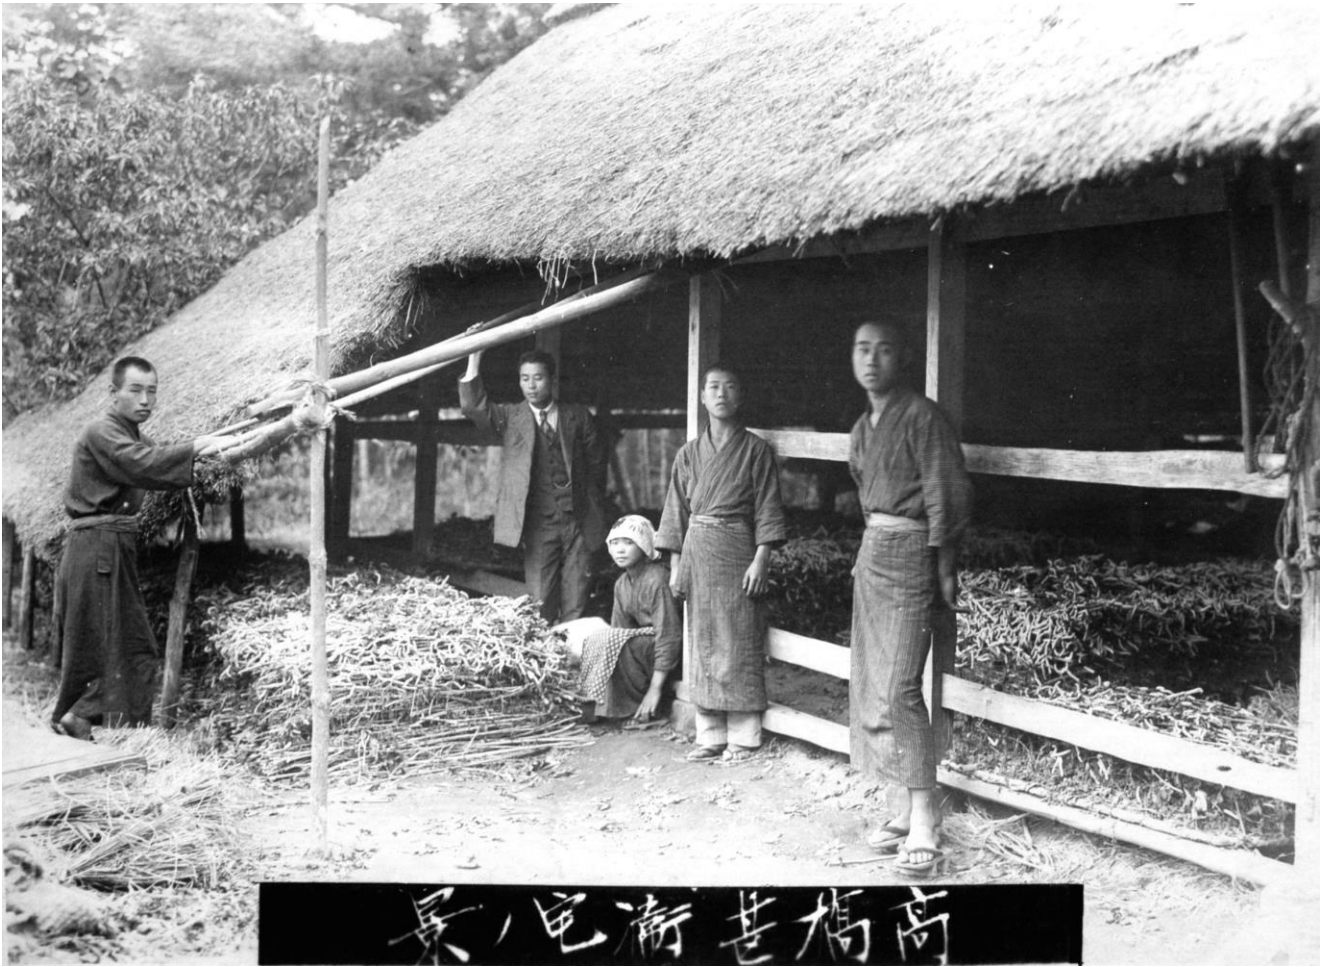

浮島村改良養蠶組合寫真帖

糸賀寫真館謹製

浮島村改良養蠶組
糸賀寫真館謹製
昭和二十一年
五月

小貫庄大走電景

宮本沼郎兵衛電景